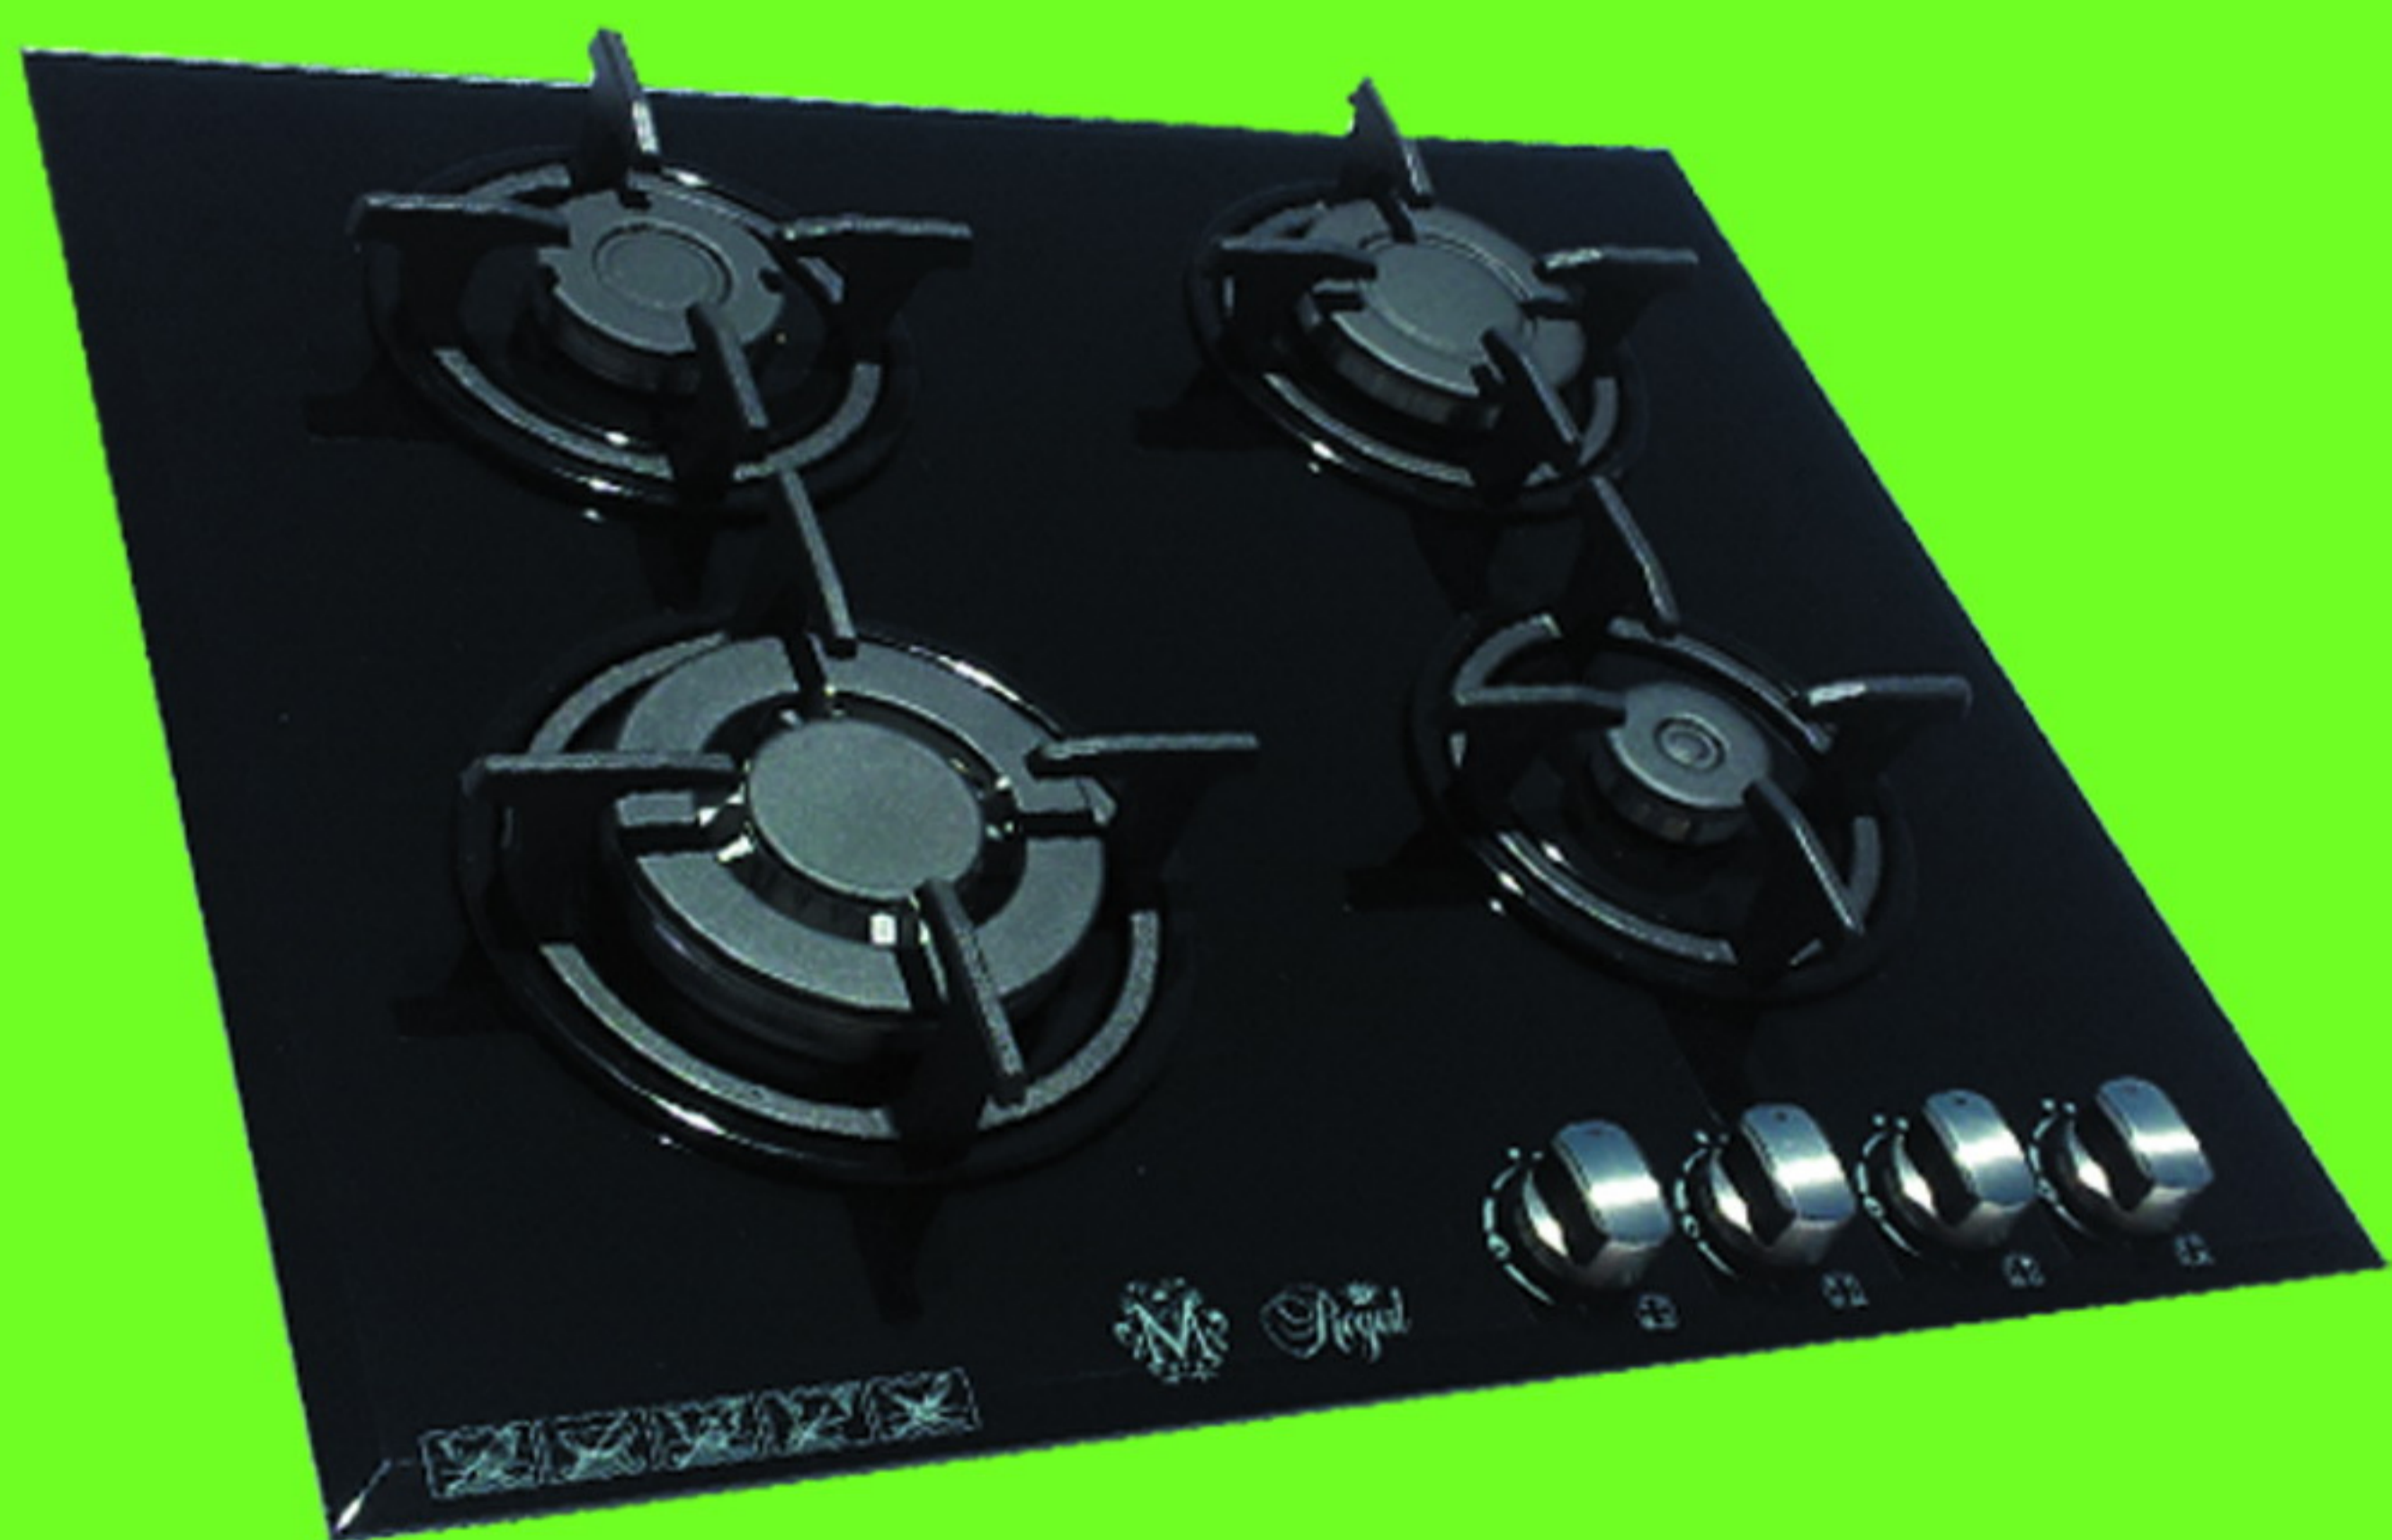

تعداد شعله: ۴ ابعاد: طول ۵۹ عرض ۵۱
جنس صفحه: شیشه نشکن (سکوریت) جنس شبکه: چدنی
رنگ: مشکی

فندک اتوماتیک (میکرو سوئیچ)، ترموکوبل صفر ثانیه (Top time)
شعله High efficiency - sabaf

۱۲ سال خدمات پس از فروش

مشخصات کلی امکانات ویژه

مدل: امپروور

کد: ۵۰۱