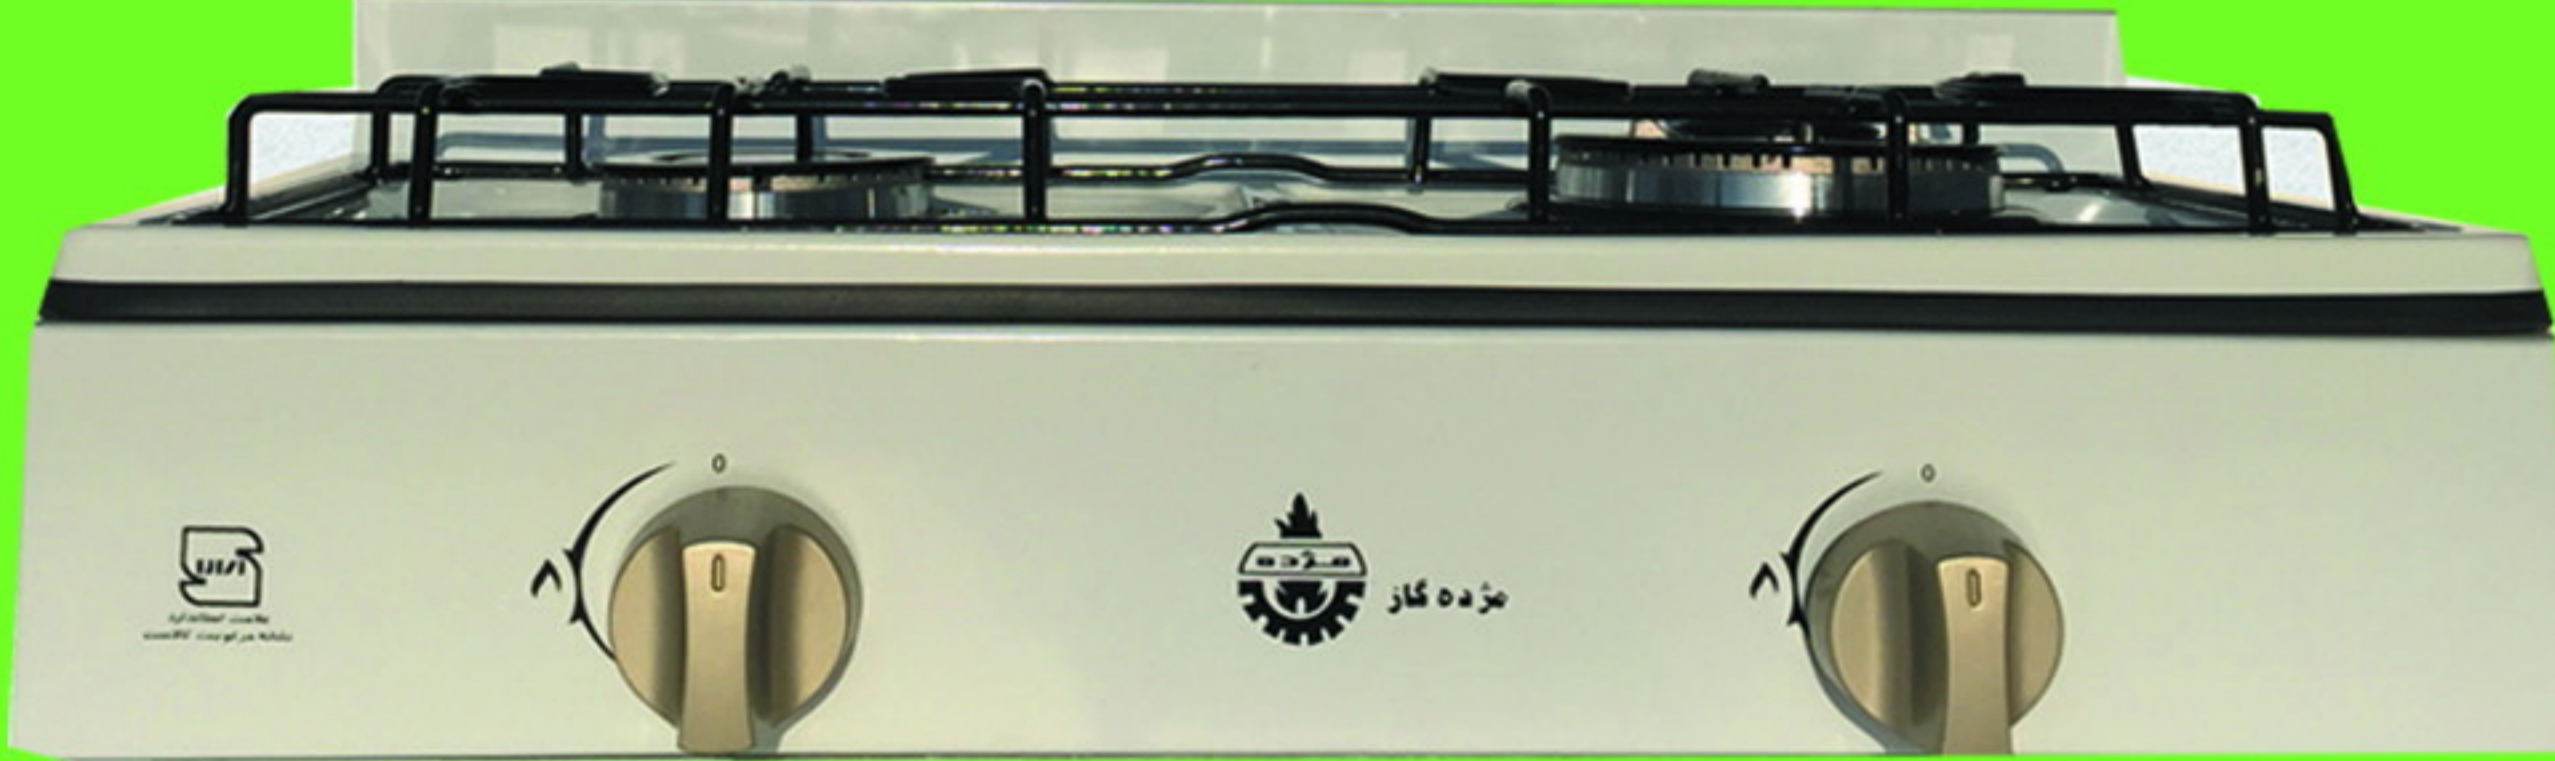

مدل : گرند ۲

کد : ۵۰۳

تعداد شعله: ۵ ابعاد: طول ۸۷ عرض ۵۱
جنس صفحه: شیشه نشکن (سکوریت) جنس شبکه: چدنی
رنگ: مشکی

فندک اتوماتیک (میکرو سوئیچ)، ترموکوبل صفر ثانیه (Top time)
شعله High efficiency - sabaf

۱۲ سال خدمات پس از فروش

مشخصات کلی
امکانات ویژه

مدل : گرند

کد : ۵۰۲

تعداد شعله: ۵ ابعاد: طول ۸۷ عرض ۵۱
جنس صفحه: شیشه نشکن (سکوریت) جنس شبکه: چدنی
رنگ: مشکی

فندک اتوماتیک (میکرو سوئیچ)، ترموکوبل صفر ثانیه (Top time)
شعله High efficiency - sabaf

۱۲ سال خدمات پس از فروش

مشخصات کلی
امکانات ویژه

مدل : کالج

کد : ۲۰۲

تعداد شعله: ۲ ابعاد: طول ۶۱ عرض ۳۳ ارتفاع ۱۷
جنس صفحه: لعاب جنس شبکه: مفتول لعاب دار
رنگ: سفید، مشکی، سیلور، مسی، سربی، صدفی (الکترواستاتیک)

شعله فر (انتخابی)، ترموکوبل (انتخابی)، فندک اتوماتیک (انتخابی)

۱۲ سال خدمات پس از فروش

مشخصات کلی
امکانات ویژه

مدل : کالج

کد : ۲۰۱

تعداد شعله: ۲ ابعاد: طول ۶۱ عرض ۳۶ ارتفاع ۱۴
جنس صفحه: لعاب جنس شبکه: مفتول لعاب دار
رنگ: سفید، مشکی

شعله فر (انتخابی)، ترموکوبل (انتخابی)، فندک اتوماتیک (انتخابی)

۱۲ سال خدمات پس از فروش

مشخصات کلی
امکانات ویژه

مدل : کالج

کد : ۳۰۴

تعداد شعله: ۳ ابعاد: طول ۷۰ عرض ۳۵ ارتفاع ۱۶
جنس صفحه: لعاب جنس شبکه: مفتول لعاب دار
رنگ: سفید، مشکی

شعله فر (انتخابی)، ترموکوبل (انتخابی)، فندک اتوماتیک (انتخابی)

۱۲ سال خدمات پس از فروش

مشخصات کلی
امکانات ویژه

مدل : کالج

کد : ۳۰۱

تعداد شعله: ۳ ابعاد: طول ۸۱ عرض ۴۳ ارتفاع ۲۰
جنس صفحه: لعاب جنس شبکه: مفتول لعاب دار
رنگ: سفید، مشکی، سیلور، مسی، سربی، صدفی (الکترواستاتیک)

شعله فر (انتخابی)، ترموکوبل (انتخابی)، فندک اتوماتیک (انتخابی)

۱۲ سال خدمات پس از فروش

مشخصات کلی
امکانات ویژه